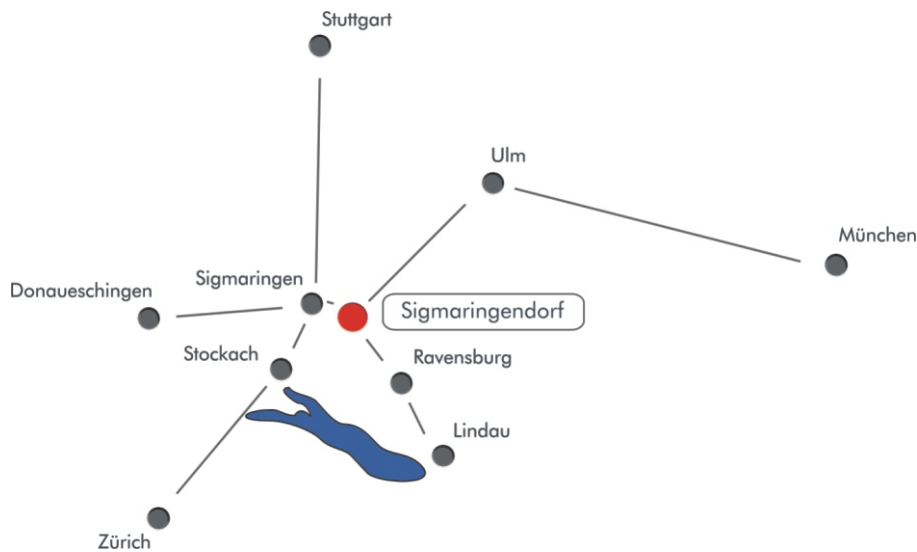

## Aus Richtung Stuttgart

Von Stuttgart aus auf der A 81 Richtung Singen bis zur Ausfahrt Empfingen. Von dort auf der B 463 nach Balingen, dann auf der B 463 bis Sigmaringen. In Sigmaringen der B 32 in Richtung Ravensburg folgen, in etwa 4 Kilometern erreichen Sie Sigmaringendorf. Durch Sigmaringendorf durchfahren, kurz vor dem Ortsausgang in Richtung Scheer links abbiegen und der Beschilderung folgen. Sie sind am Ziel.

## Aus Richtung Ulm

Aus Richtung Ulm auf der B 311 nach Ehingen. Von Ehingen aus auf der B 311 nach Herbertingen. Ab Herbertingen fahren weiter auf der B 32 Richtung Sigmaringen. Sigmaringendorf liegt ca. vier Kilometer vor Sigmaringen. Kurz nach dem Ortseingang von Sigmaringendorf rechts abbiegen und der Beschilderung folgen. Sie sind am Ziel.

## Aus Richtung Ravensburg

Aus Richtung Ravensburg der B 32 Richtung Sigmaringen folgen. Ca. vier Kilometer vor Sigmaringen liegt Sigmaringendorf. Kurz nach dem Ortseingang von Sigmaringendorf rechts abbiegen und der Beschilderung folgen. Sie sind am Ziel.

## Aus Richtung Tübingen

Von Tübingen auf der B 27 nach Balingen von dort aus auf der B 463 nach Sigmaringen. In Sigmaringen der B 32 in Richtung Ravensburg folgen, in etwa 4 Kilometern erreichen Sie Sigmaringendorf. Durch Sigmaringendorf durchfahren, kurz vor dem Ortsausgang in Richtung Scheer links abbiegen und der Beschilderung folgen. Sie sind am Ziel.